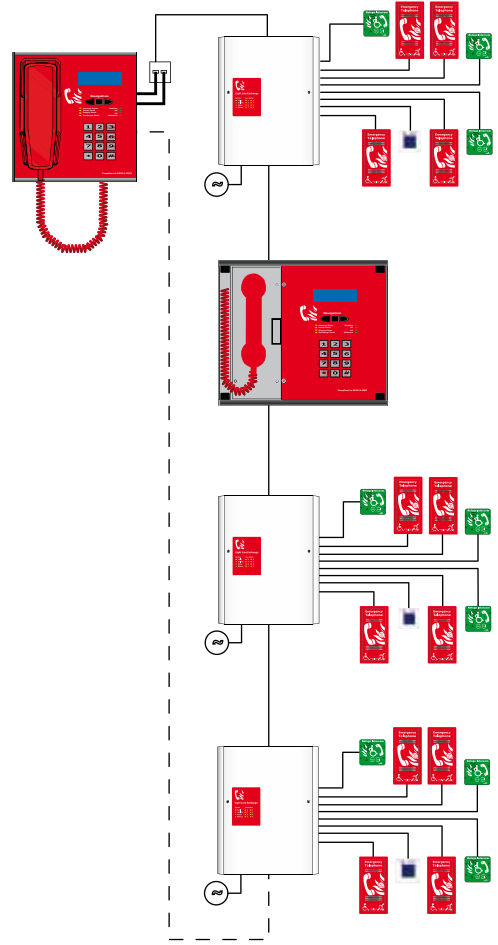

Entrowatch IP Video ve Kartlı Geçiş Entegrasyonu

PoE Switth

PoE +

macroscop

PTZ Kamera Kontrolü ve Balıkgözü Düzeltme	Ses Akışı İşleme
Terk Edilmiş Nesne Algılama	Duman ve Yangın Algılama Modülü
Yüksek Ses Algılama	Sabotaj Tespiti
Yüz Tanıma	Personel Faaliyet Takibi

Invixium
Parmak İzi
Tanıma Sistemi

Entrostar Kartlı Geçiş Paneli

HID

Yale

Eaton VoCALL Network İtfaiyeci Telefonu Kontrol Sistemi

- 8 adede kadar master el terminali kapasitesi
- Toplam 256 hat bağlama imkanı (32 adet Exchange ünitesi x 8 adet hat)
- 80 karakterlik yüksek kontrastlı LCD ekran
- 12 tuşlu arama bölümü
- Direkt arama
- Sistem olay hafızası
- Çift network girişi

CFVCM: VoCALL Network Master Masaüstü El Terminali
CFVCWM: VoCALL Network Master Duvar Tipi El Terminali

- 8 adet bağımsız hat kapasitesi
- 1A Güç kaynağı ve 12V/5Ah aküler dahil
- 12 adet durum LED göstergesi
- Hata ve Meşgul için kuru kontak çıkışları
- Kolay programlama için Seri port girişi
- Master el terminalini besleyebilen çift port girişi
- Kompakt tasarım

CFVCX8: VoCALL Network 8'li Genişleme Ünitesi

Eaton VoCALL Dış Haberleşme İstasyonları

CFVCSHP
Tip A Dış İstasyon

CFVCSHF
Tip B Dış İstasyon

CFVCDUO
Kombine Tip
A & B Dış İstasyon

CFVCRJP/CFVCRHS
Gezici Ahize ve Jack Plakası