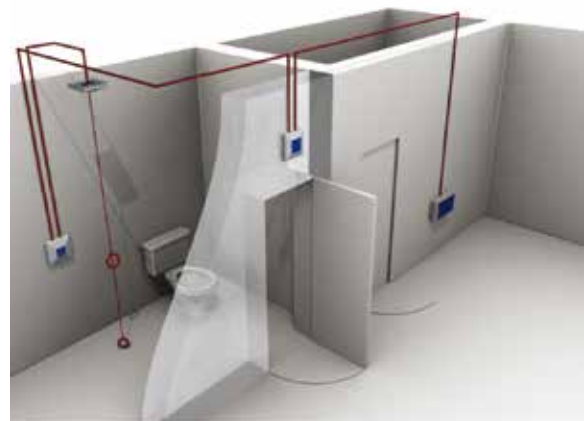

Dört Bağımsız Çekme Ünitesine Güç Sağlamak için Kullanılır (CFVCEA).

Güç Kaynağı Ünitesi

Kapı Üstü Göstergesi

İptal Butonu

Çekme Kordonu Ünitesi

Kod	Açıklama
CFVCEA	Acil Durum Yardım Alarmı - Vocall Kit
CFEAPULLKIT	Acil Durum Yardım Alarmı - Stand Alone Kit
CFEASL4	4 Yollu Ayırıcı
CFEAPSU	Yüksek Akımlı Güç Kaynağı Ünitesi
CFEAPSUKIT	Düşük Akımlı Güç Kaynağı Ünitesi
CFEAODI	Kapı Üstü Göstergesi
CFEARS	İptal Butonu
CFEACORD	Çekme Kordonu Aksesuar Paketi